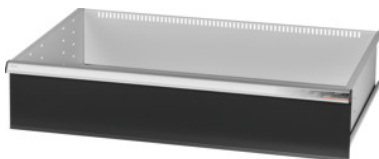

Garant GRIDLINE

Utdragslåda, 75 kg, 36×24G, lådans fronthöjd: 200mm**Beställningsdata**

Ordernummer	931353 200
GTIN	4062406063795
Artikelklass	9GK

Beskrivning**Utförande:**

Helt utdragbara lådor med differentialutdrag. Aluminiumgreplister med utbytbara och omskrivbara textremsor.

Stansade hål för fastsättning av slitsade skiljelister i 25 mm raster (lådfronthöjd 75 mm och större).

Bärförmåga 75 kg.

Passar till:

Verktygsskåpstomme 40×28G nr 931335.

leveransinnehåll:

Utdragslåda komplett med vardera 1 par styrskenor.

Lackering:

Utdragslådstomme ljusgrå RAL 7035, fronter antracit RAL 7016, **pulverbelagda. Utdragslådans stomme går inte att konfigurera, alltid ljusgrå RAL 7035.**

Teknisk beskrivning

Bärförmåga låda/utdragshylla	75 kg
effektiv höjd	175 mm
Fronthöjd	200 mm
Lådornas effektiva yta i G	36×24
vikt	22 kg
Effektiv bredd i G	36

Effektivt djup i G	24
Användningsområde	Verktygsskåp
invändig bredd	900 mm
effektivt djup	600 mm
inklusive upplåsning av enskilda utdragslådor	nej
Materialtjocklek	1,2 mm
Lådutdrag (delvis/helt utdragbar)	100 %
Färgval	RAL 9002, 7035, 7005, 7016, 6011, 5018, 5012, 5011, 5005, 3003
Utdragslådor effektiv bredd x effektivt djup i G	36x24G
Produktslag	Låda