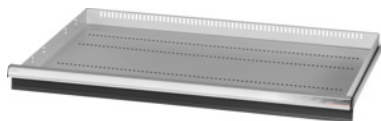

Garant GRIDLINE

Utdragslåda, 75 kg, 36×24G, lådans fronthöjd: 75mm**Beställningsdata**

Ordernummer	931353 75
GTIN	4062406063757
Artikelklass	9GK

Beskrivning**Utförande:**

Helt utdragbara lådor med differentialutdrag. Aluminiumgrepplister med utbytbara och omskrivbara textremsor.

Stansade hål för fastsättning av slitsade skiljelister i 25 mm raster (lådfronthöjd 75 mm och större).

Bärförmåga 75 kg.

Passar till:

Verktygsskåpstomme 40×28G nr 931335.

leveransinnehåll:

Utdragslåda komplett med vardera 1 par styrskenor.

Lackering:

Utdragslådstomme ljusgrå RAL 7035, fronter antracit RAL 7016, **pulverbelagda. Utdragslådans stomme går inte att konfigurera, alltid ljusgrå RAL 7035.**

Teknisk beskrivning

effektiv höjd	50 mm
Fronthöjd	75 mm
Lådornas effektiva yta i G	36×24
vikt	16 kg
Bärförmåga låda/utdragshylla	75 kg
Effektiv bredd i G	36
Effektivt djup i G	24

Användningsområde	Verktygsskåp
effektivt djup	600 mm
invändig bredd	900 mm
inklusive upplåsning av enskilda utdragslådor	nej
Materialtjocklek	1,2 mm
Lådutdrag (delvis/helt utdragbar)	100 %
Färgval	RAL 9002, 7035, 7005, 7016, 6011, 5018, 5012, 5011, 5005, 3003
Utdragslådor effektiv bredd x effektivt djup i G	36x24G
Produktslag	Låda