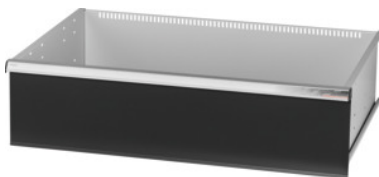

Garant GRIDLINE

Utdragslåda, 75 kg, 36×24G, lådans fronthöjd: 250mm**Beställningsdata**

Ordernummer	931353 250
GTIN	4062406063801
Artikelklass	9GK

Beskrivning**Utförande:**

Helt utdragbara lådor med differentialutdrag. Aluminiumgrepplister med utbytbara och omskrivbara textremsor.

Stansade hål för fastsättning av slitsade skiljelister i 25 mm raster (lådfronthöjd 75 mm och större).

Bärförmåga 75 kg.

Passar till:

Verktygsskåpstomme 40×28G nr 931335.

leveransinnehåll:

Utdragslåda komplett med vardera 1 par styrskenor.

Lackering:

Utdragslådstomme ljusgrå RAL 7035, fronter antracit RAL 7016, **pulverbelagda. Utdragslådans stomme går inte att konfigurera, alltid ljusgrå RAL 7035.**

Teknisk beskrivning

vikt	24 kg
Lådornas effektiva yta i G	36×24
Fronthöjd	250 mm
Bärförmåga låda/utdragshylla	75 kg
effektiv höjd	225 mm
Effektiv bredd i G	36

Effektivt djup i G	24
Användningsområde	Verktygsskåp
invändig bredd	900 mm
effektivt djup	600 mm
inklusive upplåsning av enskilda utdragslådor	nej
Materialtjocklek	1,2 mm
Lådutdrag (delvis/helt utdragbar)	100 %
Färgval	RAL 9002, 7035, 7005, 7016, 6011, 5018, 5012, 5011, 5005, 3003
Utdragslådor effektiv bredd x effektivt djup i G	36x24G
Produktslag	Låda