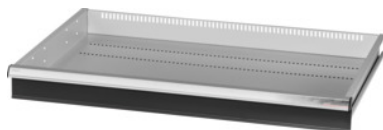

Garant GRIDLINE

**Utdragslåda, 75 kg, 36×24G, lådans fronthöjd: 100mm****Beställningsdata**

Ordernummer	931353 100
GTIN	4062406063764
Artikelklass	9GK

**Beskrivning****Utförande:**

**Helt utdragbara lådor** med differentialutdrag. Aluminiumgrepplister med utbytbara och omskrivbara textremсор.

Stansade hål för fastsättning av slitsade skiljelister i 25 mm raster (lådfronthöjd 75 mm och större).

Bärförmåga 75 kg.

**Passar till:**

Verktygsskåpstomme 40×28G nr 931335.

**leveransinnehåll:**

Utdragslåda komplett med vardera 1 par styrskenor.

**Lackering:**

Utdragslådastomme ljusgrå RAL 7035, fronter antracit RAL 7016, **pulverbelagda. Utdragslådans stomme går inte att konfigurera, alltid ljusgrå RAL 7035.**

**Teknisk beskrivning**

vikt	18 kg
effektiv höjd	75 mm
Fronthöjd	100 mm
Bärförmåga låda/utdragshylla	75 kg
Lådornas effektiva yta i G	36×24
Effektivt djup i G	24
Effektiv bredd i G	36

Användningsområde	Verktvågsskåp
invändig bredd	900 mm
effektivt djup	600 mm
inklusive upplåsning av enskilda utdragslådor	nej
Materialtjocklek	1,2 mm
Lådutdrag (delvis/helt utdragbar)	100 %
Färgval	RAL 9002, 7035, 7005, 7016, 6011, 5018, 5012, 5011, 5005, 3003
Utdragslådor effektiv bredd x effektivt djup i G	36x24G
Produktslag	Låda