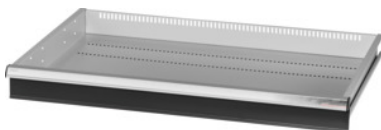

Garant GRIDLINE

Utdragslåda, 75 kg, 36×24G, lådans fronthöjd: 125mm**Beställningsdata**

Ordernummer	931353 125
GTIN	4062406063771
Artikelklass	9GK

Beskrivning**Utförande:**

Helt utdragbara lådor med differentialutdrag. Aluminiumgrepplister med utbytbara och omskrivbara textremсор.

Stansade hål för fastsättning av slitsade skiljelister i 25 mm raster (lådfronthöjd 75 mm och större).

Bärförmåga 75 kg.

Passar till:

Verktygsskåpstomme 40×28G nr 931335.

leveransinnehåll:

Utdragslåda komplett med vardera 1 par styrskenor.

Lackering:

Utdragslådstomme ljusgrå RAL 7035, fronter antracit RAL 7016, **pulverbelagda. Utdragslådans stomme går inte att konfigurera, alltid ljusgrå RAL 7035.**

Teknisk beskrivning

Bärförmåga låda/utdragshylla	75 kg
vikt	19 kg
Lådornas effektiva yta i G	36×24
effektiv höjd	100 mm
Fronthöjd	125 mm
Effektivt djup i G	24
Effektiv bredd i G	36

Användningsområde	Verktgsskåp
invändig bredd	900 mm
effektivt djup	600 mm
inklusive upplåsning av enskilda utdragslådor	nej
Materialtjocklek	1,2 mm
Lådutdrag (delvis/helt utdragbar)	100 %
Färgval	RAL 9002, 7035, 7005, 7016, 6011, 5018, 5012, 5011, 5005, 3003
Utdragslådor effektiv bredd x effektivt djup i G	36x24G
Produktslag	Låda