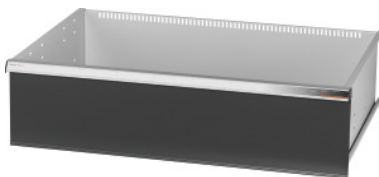

Garant GRIDLINE

**Utdragslåda, 75 kg, 36×24G, lådans fronthöjd: 300mm****Beställningsdata**

Ordernummer	931353 300
GTIN	4062406063818
Artikelklass	9GK

**Beskrivning****Utförande:**

**Helt utdragbara lådor** med differentialutdrag. Aluminiumgrepplister med utbytbara och omskrivbara textremsor.

Stansade hål för fastsättning av slitsade skiljelister i 25 mm raster (lådfronthöjd 75 mm och större).

Bärförmåga 75 kg.

**Passar till:**

Verktygsskåpstomme 40×28G nr 931335.

**leveransinnehåll:**

Utdragslåda komplett med vardera 1 par styrskenor.

**Lackering:**

Utdragslådstomme ljusgrå RAL 7035, fronter antracit RAL 7016, **pulverbelagda. Utdragslådans stomme går inte att konfigurera, alltid ljusgrå RAL 7035.**

**Teknisk beskrivning**

Lådornas effektiva yta i G	36×24
Bärförmåga låda/utdragshylla	75 kg
Fronthöjd	300 mm
effektiv höjd	275 mm
vikt	26 kg
Effektiv bredd i G	36

Effektivt djup i G	24
Användningsområde	Verktygsskåp
effektivt djup	600 mm
invändig bredd	900 mm
inklusive upplåsning av enskilda utdragslådor	nej
Materialtjocklek	1,2 mm
Lådutdrag (delvis/helt utdragbar)	100 %
Färgval	RAL 9002, 7035, 7005, 7016, 6011, 5018, 5012, 5011, 5005, 3003
Utdragslådor effektiv bredd x effektivt djup i G	36x24G
Produktslag	Låda