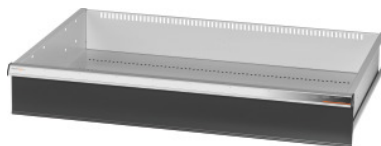

Garant GRIDLINE

Utdragslåda, 75 kg, 36×24G, lådans fronthöjd: 150mm**Beställningsdata**

Ordernummer	931353 150
GTIN	4062406063788
Artikelklass	9GK

Beskrivning**Utförande:**

Helt utdragbara lådor med differentialutdrag. Aluminiumgrepplister med utbytbara och omskrivbara textremsor.

Stansade hål för fastsättning av slitsade skiljelister i 25 mm raster (lådfronthöjd 75 mm och större).

Bärförmåga 75 kg.

Passar till:

Verktøysskåpstomme 40×28G nr 931335.

leveransinnehåll:

Utdragslåda komplett med vardera 1 par styrskenor.

Lackering:

Utdragslådastomme ljusgrå RAL 7035, fronter antracit RAL 7016, **pulverbelagda. Utdragslådans stomme går inte att konfigurera, alltid ljusgrå RAL 7035.**

Teknisk beskrivning

Bärförmåga låda/utdragshylla	75 kg
vikt	20 kg
effektiv höjd	125 mm
Fronthöjd	150 mm
Lådornas effektiva yta i G	36×24
Effektivt djup i G	24

Effektiv bredd i G	36
Användningsområde	Verktygsskåp
invändig bredd	900 mm
effektivt djup	600 mm
inklusive upplåsning av enskilda utdragslådor	nej
Materialtjocklek	1,2 mm
Lådutdrag (delvis/helt utdragbar)	100 %
Färgval	RAL 9002, 7035, 7005, 7016, 6011, 5018, 5012, 5011, 5005, 3003
Utdragslådor effektiv bredd x effektivt djup i G	36x24G
Produktslag	Låda