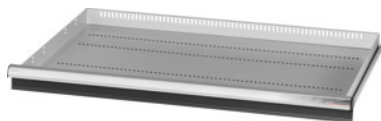

Garant GRIDLINE

Utdragslåda, 200 kg, 36×24G, lådans fronthöjd: 75mm**Beställningsdata**

Ordernummer	931355 75
GTIN	4062406063825
Artikelklass	9GK

Beskrivning**Utförande:**

Helt utdragbara lådor med differentialutdrag. Aluminiumgrepplister med utbytbara och omskrivbara textremсор.

Stansade hål för fastsättning av slitsade skiljelister i 25 mm raster (lådfronthöjd 75 mm och större).

Bärförmåga 200 kg.

Passar till:

Verktygsskåpstomme 40×28G nr 931335.

leveransinnehåll:

Utdragslåda komplett med vardera 1 par styrskenor.

Lackering:

Utdragslådstomme ljusgrå RAL 7035, fronter antracit RAL 7016, **pulverbelagda. Utdragslådans stomme går inte att konfigurera, alltid ljusgrå RAL 7035.**

Teknisk beskrivning

Lådornas effektiva yta i G	36×24
vikt	16 kg
Fronthöjd	75 mm
effektiv höjd	50 mm
Bärförmåga låda/utdragshylla	200 kg
Effektivt djup i G	24
Effektiv bredd i G	36

Användningsområde	Verktgsskåp
effektivt djup	600 mm
invändig bredd	900 mm
inklusive upplåsning av enskilda utdragslådor	nej
Materialtjocklek	1,2 mm
Lådutdrag (delvis/helt utdragbar)	100 %
Färgval	RAL 9002, 7035, 7005, 7016, 6011, 5018, 5012, 5011, 5005, 3003
Utdragslådor effektiv bredd x effektivt djup i G	36x24G
Produktslag	Låda