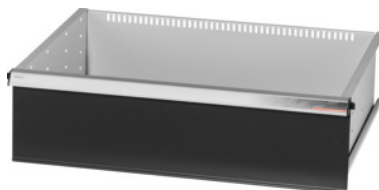

Garant GRIDLINE

Utdragslåda, 75 kg, 26×20G, lådans fronthöjd: 250mm**Beställningsdata**

Ordernummer	930633 250
GTIN	4062406064020
Artikelklass	9GK

Beskrivning**Utförande:**

Helt utdragbara lådor med differentialutdrag. Aluminiumgrepplistor med utbytbara och omskrivbara textremсор.

Stansade hål för fastsättning av slitsade skiljelister i 25 mm raster (lådfronthöjd 75 mm och större).

Bärförmåga 75 kg.

Passar till:

Verktygsskåphurts 30×24G nr 930625.

leveransinnehåll:

Utdragslåda komplett med vardera 1 par styrskenor.

Lackering:

Utdragslådstomme ljusgrå RAL 7035, fronter antracit RAL 7016, **pulverbelagda. Lådstommen kan inte konfigureras, alltid ljusgrå RAL 7035.**

Teknisk beskrivning

Bärförmåga låda/utdragshylla	75 kg
Fronthöjd	250 mm
vikt	17 kg
Lådornas effektiva yta i G	26×20
effektiv höjd	225 mm
Effektiv bredd i G	26

Effektivt djup i G	20
Användningsområde	Verktygsskåp
invändig bredd	650 mm
effektivt djup	500 mm
inklusive upplåsning av enskilda utdragslådor	nej
Materialtjocklek	1,2 mm
Lådutdrag (delvis/helt utdragbar)	100 %
Färgval	RAL 9002, 7035, 7005, 7016, 6011, 5018, 5012, 5011, 5005, 3003
Utdragslådor effektiv bredd x effektivt djup i G	26x20G
Produktslag	Låda