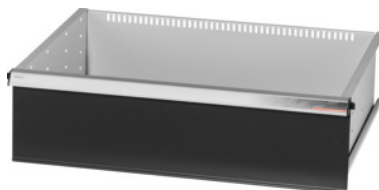

Garant GRIDLINE

Utdragslåda, 75 kg, 26×20G, lådans fronthöjd: 200mm**Beställningsdata**

Ordernummer	930633 200
GTIN	4062406064013
Artikelklass	9GK

Beskrivning**Utförande:**

Helt utdragbara lådor med differentialutdrag. Aluminiumgrepplistor med utbytbara och omskrivbara textremсор.

Stansade hål för fastsättning av slitsade skiljelister i 25 mm raster (lådfronthöjd 75 mm och större).

Bärförmåga 75 kg.

Passar till:

Verktygsskåphurts 30×24G nr 930625.

leveransinnehåll:

Utdragslåda komplett med vardera 1 par styrskenor.

Lackering:

Utdragslådstomme ljusgrå RAL 7035, fronter antracit RAL 7016, **pulverbelagda. Lådstommen kan inte konfigureras, alltid ljusgrå RAL 7035.**

Teknisk beskrivning

Bärförmåga låda/utdragshylla	75 kg
Lådornas effektiva yta i G	26×20
vikt	16 kg
Fronthöjd	200 mm
effektiv höjd	175 mm
Effektivt djup i G	20

Effektiv bredd i G	26
Användningsområde	Verktygsskåp
effektivt djup	500 mm
invändig bredd	650 mm
inklusive upplåsning av enskilda utdragslådor	nej
Materialtjocklek	1,2 mm
Lådutdrag (delvis/helt utdragbar)	100 %
Färgval	RAL 9002, 7035, 7005, 7016, 6011, 5018, 5012, 5011, 5005, 3003
Utdragslådor effektiv bredd x effektivt djup i G	26x20G
Produktslag	Låda