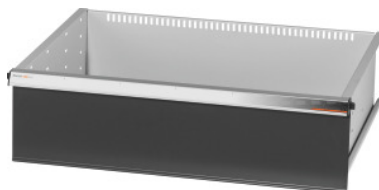

Garant GRIDLINE

Utdragslåda, 75 kg, 26×20G, lådans fronthöjd: 300mm**Beställningsdata**

Ordernummer	930633 300
GTIN	4062406064037
Artikelklass	9GK

Beskrivning**Utförande:**

Helt utdragbara lådor med differentialutdrag. Aluminiumgrepplister med utbytbara och omskrivbara textremсор.

Stansade hål för fastsättning av slitsade skiljelister i 25 mm raster (lådfronthöjd 75 mm och större).

Bärförmåga 75 kg.

Passar till:

Verktygsskåphurts 30×24G nr 930625.

leveransinnehåll:

Utdragslåda komplett med vardera 1 par styrskenor.

Lackering:

Utdragslådstomme ljusgrå RAL 7035, fronter antracit RAL 7016, **pulverbelagda. Lådstommen kan inte konfigureras, alltid ljusgrå RAL 7035.**

Teknisk beskrivning

effektiv höjd	275 mm
Fronthöjd	300 mm
vikt	19 kg
Lådornas effektiva yta i G	26×20
Bärförmåga låda/utdragshylla	75 kg
Effektivt djup i G	20

Effektiv bredd i G	26
Användningsområde	Verktygsskåp
invändig bredd	650 mm
effektivt djup	500 mm
inklusive upplåsning av enskilda utdragslådor	nej
Materialtjocklek	1,2 mm
Lådutdrag (delvis/helt utdragbar)	100 %
Färgval	RAL 9002, 7035, 7005, 7016, 6011, 5018, 5012, 5011, 5005, 3003
Utdragslådor effektiv bredd x effektivt djup i G	26x20G
Produktslag	Låda