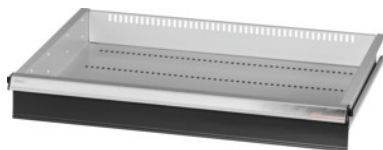

Garant GRIDLINE

**Utdragslåda, 75 kg, 26×20G, lådans fronthöjd: 125mm****Beställningsdata**

Ordernummer	930633 125
GTIN	4062406063993
Artikelklass	9GK

**Beskrivning****Utförande:**

**Helt utdragbara lådor** med differentialutdrag. Aluminiumgrepplister med utbytbara och omskrivbara textremсор.

Stansade hål för fastsättning av slitsade skiljelister i 25 mm raster (lådfronthöjd 75 mm och större).

Bärförmåga 75 kg.

**Passar till:**

Verktygsskåphurts 30×24G nr 930625.

**leveransinnehåll:**

Utdragslåda komplett med vardera 1 par styrskenor.

**Lackering:**

Utdragslådstomme ljusgrå RAL 7035, fronter antracit RAL 7016, **pulverbelagda. Lådstommen kan inte konfigureras, alltid ljusgrå RAL 7035.**

**Teknisk beskrivning**

Fronthöjd	125 mm
Lådornas effektiva yta i G	26×20
effektiv höjd	100 mm
Bärförmåga låda/utdragshylla	75 kg
vikt	13 kg
Effektivt djup i G	20

Effektiv bredd i G	26
Användningsområde	Verktygsskåp
effektivt djup	500 mm
invändig bredd	650 mm
inklusive upplåsning av enskilda utdragslådor	nej
Materialtjocklek	1,2 mm
Lådutdrag (delvis/helt utdragbar)	100 %
Färgval	RAL 9002, 7035, 7005, 7016, 6011, 5018, 5012, 5011, 5005, 3003
Utdragslådor effektiv bredd x effektivt djup i G	26x20G
Produktslag	Låda