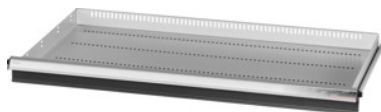

Garant GRIDLINE

Utdragslåda, 75 kg, 36×20G, lådans fronthöjd: 75mm**Beställningsdata**

Ordernummer	930743 75
GTIN	4062406064129
Artikelklass	9GK

Beskrivning**Utförande:**

Helt utdragbara lådor med differentialutdrag. Aluminiumgrepplister med utbytbara och omskrivbara textremсор.

Stansade hål för fastsättning av slitsade skiljelister i 25 mm raster (lådfronthöjd 75 mm och större).

Bärförmåga 75 kg.

Passar till:

Verktygsskåphurts 40×24G nr 930735.

leveransinnehåll:

Utdragslåda komplett med vardera 1 par styrskenor.

Lackering:

Utdragslådstomme ljusgrå RAL 7035, fronter antracit RAL 7016, **pulverbelagda. Lådstommen kan inte konfigureras, alltid ljusgrå RAL 7035.**

Teknisk beskrivning

effektiv höjd	50 mm
Bärförmåga låda/utdragshylla	75 kg
Lådornas effektiva yta i G	36×20
vikt	15 kg
Fronthöjd	75 mm
Effektivt djup i G	20
Effektiv bredd i G	36

Användningsområde	Verktgsskåp
effektivt djup	500 mm
invändig bredd	900 mm
inklusive upplåsning av enskilda utdragslådor	nej
Materialtjocklek	1,2 mm
Lådutdrag (delvis/helt utdragbar)	100 %
Färgval	RAL 9002, 7035, 7005, 7016, 6011, 5018, 5012, 5011, 5005, 3003
Utdragslådor effektiv bredd x effektivt djup i G	36x20G
Produktslag	Låda