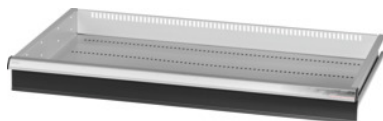

Garant GRIDLINE

Utdragslåda, 75 kg, 36×20G, lådans fronthöjd: 100mm**Beställningsdata**

Ordernummer	930743 100
GTIN	4062406064136
Artikelklass	9GK

Beskrivning**Utförande:**

Helt utdragbara lådor med differentialutdrag. Aluminiumgrepplister med utbytbara och omskrivbara textremsor.

Stansade hål för fastsättning av slitsade skiljelister i 25 mm raster (lådfronthöjd 75 mm och större).

Bärförmåga 75 kg.

Passar till:

Verktygsskåphurts 40×24G nr 930735.

leveransinnehåll:

Utdragslåda komplett med vardera 1 par styrskenor.

Lackering:

Utdragslådstomme ljusgrå RAL 7035, fronter antracit RAL 7016, **pulverbelagda. Lådstommen kan inte konfigureras, alltid ljusgrå RAL 7035.**

Teknisk beskrivning

Bärförmåga låda/utdragshylla	75 kg
Fronthöjd	100 mm
Lådornas effektiva yta i G	36×20
vikt	16 kg
effektiv höjd	75 mm
Effektiv bredd i G	36
Effektivt djup i G	20

Användningsområde	Verktgsskåp
effektivt djup	500 mm
invändig bredd	900 mm
inklusive upplåsning av enskilda utdragslådor	nej
Materialtjocklek	1,2 mm
Lådutdrag (delvis/helt utdragbar)	100 %
Färgval	RAL 9002, 7035, 7005, 7016, 6011, 5018, 5012, 5011, 5005, 3003
Utdragslådor effektiv bredd x effektivt djup i G	36x20G
Produktslag	Låda