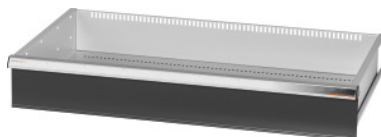

Garant GRIDLINE

**Utdragslåda, 75 kg, 36×20G, lådans fronthöjd: 150mm****Beställningsdata**

Ordernummer	930743 150
GTIN	4062406064150
Artikelklass	9GK

**Beskrivning****Utförande:**

**Helt utdragbara lådor** med differentialutdrag. Aluminiumgrepplister med utbytbara och omskrivbara textremсор.

Stansade hål för fastsättning av slitsade skiljelister i 25 mm raster (lådfronthöjd 75 mm och större).

Bärförmåga 75 kg.

**Passar till:**

Verktviggsskåphurts 40×24G nr 930735.

**leveransinnehåll:**

Utdragslåda komplett med vardera 1 par styrskenor.

**Lackering:**

Utdragslådstomme ljusgrå RAL 7035, fronter antracit RAL 7016, **pulverbelagda. Lådstommen kan inte konfigureras, alltid ljusgrå RAL 7035.**

**Teknisk beskrivning**

effektiv höjd	125 mm
Lådornas effektiva yta i G	36×20
vikt	18 kg
Bärförmåga låda/utdragshylla	75 kg
Fronthöjd	150 mm
Effektivt djup i G	20
Effektiv bredd i G	36

Användningsområde	Verktgsskåp
effektivt djup	500 mm
invändig bredd	900 mm
inklusive upplåsning av enskilda utdragslådor	nej
Materialtjocklek	1,2 mm
Lådutdrag (delvis/helt utdragbar)	100 %
Färgval	RAL 9002, 7035, 7005, 7016, 6011, 5018, 5012, 5011, 5005, 3003
Utdragslådor effektiv bredd x effektivt djup i G	36x20G
Produktslag	Låda