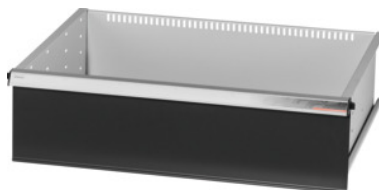

Garant GRIDLINE

Utdragslåda, 200 kg, 26×20G, lådans fronthöjd: 200mm**Beställningsdata**

Ordernummer	930635 200
GTIN	4062406064082
Artikelklass	9GK

Beskrivning**Utförande:**

Helt utdragbara lådor med differentialutdrag. Aluminiumgrepplister med utbytbara och omskrivbara textremсор.

Stansade hål för fastsättning av slitsade skiljelister i 25 mm raster (lådfronthöjd 75 mm och större).

Bärförmåga 200 kg.

Passar till:

Verktygsskåphurts 30×24G nr 930625.

leveransinnehåll:

Utdragslåda komplett med vardera 1 par styrskenor.

Lackering:

Utdragslådstomme ljusgrå RAL 7035, fronter antracit RAL 7016, **pulverbelagda. Lådstommen kan inte konfigureras, alltid ljusgrå RAL 7035.**

Teknisk beskrivning

effektiv höjd	175 mm
Lådornas effektiva yta i G	26×20
Fronthöjd	200 mm
vikt	16 kg
Bärförmåga låda/utdragshylla	200 kg
Effektiv bredd i G	26

Effektivt djup i G	20
Användningsområde	Verktygsskåp
invändig bredd	650 mm
effektivt djup	500 mm
inklusive upplåsning av enskilda utdragslådor	nej
Materialtjocklek	1,2 mm
Lådutdrag (delvis/helt utdragbar)	100 %
Färgval	RAL 9002, 7035, 7005, 7016, 6011, 5018, 5012, 5011, 5005, 3003
Utdragslådor effektiv bredd x effektivt djup i G	26x20G
Produktslag	Låda