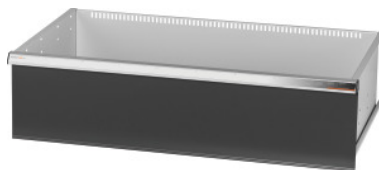

Garant GRIDLINE

**Utdragslåda, 75 kg, 36×20G, lådans fronthöjd: 300mm****Beställningsdata**

Ordernummer	930743 300
GTIN	4062406064181
Artikelklass	9GK

**Beskrivning****Utförande:**

**Helt utdragbara lådor** med differentialutdrag. Aluminiumgrepplister med utbytbara och omskrivbara textremсор.

Stansade hål för fastsättning av slitsade skiljelister i 25 mm raster (lådfronthöjd 75 mm och större).

Bärförmåga 75 kg.

**Passar till:**

Verktvågsskåphurts 40×24G nr 930735.

**leveransinnehåll:**

Utdragslåda komplett med vardera 1 par styrskenor.

**Lackering:**

Utdragslådstomme ljusgrå RAL 7035, fronter antracit RAL 7016, **pulverbelagda. Lådstommen kan inte konfigureras, alltid ljusgrå RAL 7035.**

**Teknisk beskrivning**

Lådornas effektiva yta i G	36×20
vikt	24 kg
Bärförmåga låda/utdragshylla	75 kg
effektiv höjd	275 mm
Fronthöjd	300 mm
Effektivt djup i G	20

Effektiv bredd i G	36
Användningsområde	Verktygsskåp
effektivt djup	500 mm
invändig bredd	900 mm
inklusive upplåsning av enskilda utdragslådor	nej
Materialtjocklek	1,2 mm
Lådutdrag (delvis/helt utdragbar)	100 %
Färgval	RAL 9002, 7035, 7005, 7016, 6011, 5018, 5012, 5011, 5005, 3003
Utdragslådor effektiv bredd x effektivt djup i G	36x20G
Produktslag	Låda