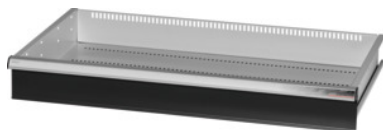

Garant GRIDLINE

Utdragslåda, 75 kg, 36×20G, lådans fronthöjd: 125mm**Beställningsdata**

Ordernummer	930743 125
GTIN	4062406064143
Artikelklass	9GK

Beskrivning**Utförande:**

Helt utdragbara lådor med differentialutdrag. Aluminiumgrepplister med utbytbara och omskrivbara textremсор.

Stansade hål för fastsättning av slitsade skiljelister i 25 mm raster (lådfronthöjd 75 mm och större).

Bärförmåga 75 kg.

Passar till:

Verktygsskåphurts 40×24G nr 930735.

leveransinnehåll:

Utdragslåda komplett med vardera 1 par styrskenor.

Lackering:

Utdragslådstomme ljusgrå RAL 7035, fronter antracit RAL 7016, **pulverbelagda. Lådstommen kan inte konfigureras, alltid ljusgrå RAL 7035.**

Teknisk beskrivning

vikt	17 kg
effektiv höjd	100 mm
Fronthöjd	125 mm
Lådornas effektiva yta i G	36×20
Bärförmåga låda/utdragshylla	75 kg
Effektiv bredd i G	36
Effektivt djup i G	20

Användningsområde	Verktgsskåp
effektivt djup	500 mm
invändig bredd	900 mm
inklusive upplåsning av enskilda utdragslådor	nej
Materialtjocklek	1,2 mm
Lådutdrag (delvis/helt utdragbar)	100 %
Färgval	RAL 9002, 7035, 7005, 7016, 6011, 5018, 5012, 5011, 5005, 3003
Utdragslådor effektiv bredd x effektivt djup i G	36x20G
Produktslag	Låda