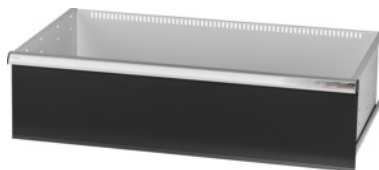

Garant GRIDLINE

Utdragslåda, 75 kg, 36×20G, lådans fronthöjd: 250mm**Beställningsdata**

Ordernummer	930743 250
GTIN	4062406064174
Artikelklass	9GK

Beskrivning**Utförande:**

Helt utdragbara lådor med differentialutdrag. Aluminiumgrepplister med utbytbara och omskrivbara textremсор.

Stansade hål för fastsättning av slitsade skiljelister i 25 mm raster (lådfronthöjd 75 mm och större).

Bärförmåga 75 kg.

Passar till:

Verktviggsskåphurts 40×24G nr 930735.

leveransinnehåll:

Utdragslåda komplett med vardera 1 par styrskenor.

Lackering:

Utdragslådstomme ljusgrå RAL 7035, fronter antracit RAL 7016, **pulverbelagda. Lådstommen kan inte konfigureras, alltid ljusgrå RAL 7035.**

Teknisk beskrivning

Lådornas effektiva yta i G	36×20
Bärförmåga låda/utdragshylla	75 kg
Fronthöjd	250 mm
effektiv höjd	225 mm
vikt	22 kg
Effektiv bredd i G	36

Effektivt djup i G	20
Användningsområde	Verktygsskåp
effektivt djup	500 mm
invändig bredd	900 mm
inklusive upplåsning av enskilda utdragslådor	nej
Materialtjocklek	1,2 mm
Lådutdrag (delvis/helt utdragbar)	100 %
Färgval	RAL 9002, 7035, 7005, 7016, 6011, 5018, 5012, 5011, 5005, 3003
Utdragslådor effektiv bredd x effektivt djup i G	36x20G
Produktslag	Låda