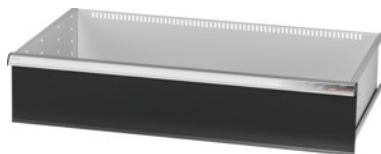

Garant GRIDLINE

**Utdragslåda, 75 kg, 36×20G, lådans fronthöjd: 200mm****Beställningsdata**

Ordernummer	930743 200
GTIN	4062406064167
Artikelklass	9GK

**Beskrivning****Utförande:**

**Helt utdragbara lådor** med differentialutdrag. Aluminiumgrepplister med utbytbara och omskrivbara textremsor.

Stansade hål för fastsättning av slitsade skiljelister i 25 mm raster (lådfronthöjd 75 mm och större).

Bärförmåga 75 kg.

**Passar till:**

Verktygsskåphurts 40×24G nr 930735.

**leveransinnehåll:**

Utdragslåda komplett med vardera 1 par styrskenor.

**Lackering:**

Utdragslådstomme ljusgrå RAL 7035, fronter antracit RAL 7016, **pulverbelagda. Lådstommen kan inte konfigureras, alltid ljusgrå RAL 7035.**

**Teknisk beskrivning**

Fronthöjd	200 mm
Lådornas effektiva yta i G	36×20
vikt	20 kg
Bärförmåga låda/utdragshylla	75 kg
effektiv höjd	175 mm
Effektivt djup i G	20

Effektiv bredd i G	36
Användningsområde	Verktygsskåp
effektivt djup	500 mm
invändig bredd	900 mm
inklusive upplåsning av enskilda utdragslådor	nej
Materialtjocklek	1,2 mm
Lådutdrag (delvis/helt utdragbar)	100 %
Färgval	RAL 9002, 7035, 7005, 7016, 6011, 5018, 5012, 5011, 5005, 3003
Utdragslådor effektiv bredd x effektivt djup i G	36x20G
Produktslag	Låda