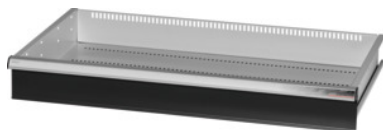

Garant GRIDLINE

**Utdragslåda, 200 kg, 36×20G, lådans fronthöjd: 125mm****Beställningsdata**

Ordernummer	930745 125
GTIN	4062406064211
Artikelklass	9GK

**Beskrivning****Utförande:**

**Helt utdragbara lådor** med differentialutdrag. Aluminiumgrepplister med utbytbara och omskrivbara textremсор.

Stansade hål för fastsättning av slitsade skiljelister i 25 mm raster (lådfronthöjd 75 mm och större).

Bärförmåga 200 kg.

**Passar till:**

Verktygsskåphurts 40×24G nr 930735.

**leveransinnehåll:**

Utdragslåda komplett med vardera 1 par styrskenor.

**Lackering:**

Utdragslådstomme ljusgrå RAL 7035, fronter antracit RAL 7016, **pulverbelagda. Lådstommen kan inte konfigureras, alltid ljusgrå RAL 7035.**

**Teknisk beskrivning**

Bärförmåga låda/utdragshylla	200 kg
effektiv höjd	100 mm
vikt	17 kg
Fronthöjd	125 mm
Lådornas effektiva yta i G	36×20
Effektivt djup i G	20
Effektiv bredd i G	36

Användningsområde	Verktvågsskåp
invändig bredd	900 mm
effektivt djup	500 mm
inklusive upplåsning av enskilda utdragslådor	nej
Materialtjocklek	1,2 mm
Lådutdrag (delvis/helt utdragbar)	100 %
Färgval	RAL 9002, 7035, 7005, 7016, 6011, 5018, 5012, 5011, 5005, 3003
Utdragslådor effektiv bredd x effektivt djup i G	36x20G
Produktslag	Låda