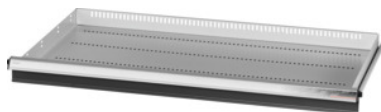

Garant GRIDLINE

**Utdragslåda, 200 kg, 36×20G, lådans fronthöjd: 75mm****Beställningsdata**

Ordernummer	930745 75
GTIN	4062406064198
Artikelklass	9GK

**Beskrivning****Utförande:**

**Helt utdragbara lådor** med differentialutdrag. Aluminiumgrepplister med utbytbara och omskrivbara textremsor.

Stansade hål för fastsättning av slitsade skiljelister i 25 mm raster (lådfronthöjd 75 mm och större).

Bärförmåga 200 kg.

**Passar till:**

Verktvågsskåphurts 40×24G nr 930735.

**leveransinnehåll:**

Utdragslåda komplett med vardera 1 par styrskenor.

**Lackering:**

Utdragslådstomme ljusgrå RAL 7035, fronter antracit RAL 7016, **pulverbelagda. Lådstommen kan inte konfigureras, alltid ljusgrå RAL 7035.**

**Teknisk beskrivning**

Bärförmåga låda/utdragshylla	200 kg
Lådornas effektiva yta i G	36×20
vikt	15 kg
Fronthöjd	75 mm
effektiv höjd	50 mm
Effektiv bredd i G	36
Effektivt djup i G	20

Användningsområde	Verktvågsskåp
effektivt djup	500 mm
invändig bredd	900 mm
inklusive upplåsning av enskilda utdragslådor	nej
Materialtjocklek	1,2 mm
Lådutdrag (delvis/helt utdragbar)	100 %
Färgval	RAL 9002, 7035, 7005, 7016, 6011, 5018, 5012, 5011, 5005, 3003
Utdragslådor effektiv bredd x effektivt djup i G	36x20G
Produktslag	Låda