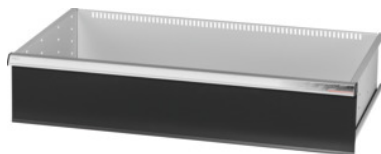

Garant GRIDLINE

Utdragslåda, 200 kg, 36×20G, lådans fronthöjd: 200mm**Beställningsdata**

Ordernummer	930745 200
GTIN	4062406064235
Artikelklass	9GK

Beskrivning**Utförande:**

Helt utdragbara lådor med differentialutdrag. Aluminiumgrepplister med utbytbara och omskrivbara textremсор.

Stansade hål för fastsättning av slitsade skiljelister i 25 mm raster (lådfronthöjd 75 mm och större).

Bärförmåga 200 kg.

Passar till:

Verktviggsskåphurts 40×24G nr 930735.

leveransinnehåll:

Utdragslåda komplett med vardera 1 par styrskenor.

Lackering:

Utdragslådstomme ljusgrå RAL 7035, fronter antracit RAL 7016, **pulverbelagda. Lådstommen kan inte konfigureras, alltid ljusgrå RAL 7035.**

Teknisk beskrivning

vikt	20 kg
Bärförmåga låda/utdragshylla	200 kg
Fronthöjd	200 mm
effektiv höjd	175 mm
Lådornas effektiva yta i G	36×20
Effektivt djup i G	20

Effektiv bredd i G	36
Användningsområde	Verktygsskåp
invändig bredd	900 mm
effektivt djup	500 mm
inklusive upplåsning av enskilda utdragslådor	nej
Materialtjocklek	1,2 mm
Lådutdrag (delvis/helt utdragbar)	100 %
Färgval	RAL 9002, 7035, 7005, 7016, 6011, 5018, 5012, 5011, 5005, 3003
Utdragslådor effektiv bredd x effektivt djup i G	36x20G
Produktslag	Låda