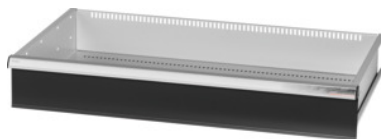

Garant GRIDLINE

**Utdragslåda, 200 kg, 36×20G, lådans fronthöjd: 150mm****Beställningsdata**

Ordernummer	930745 150
GTIN	4062406064228
Artikelklass	9GK

**Beskrivning****Utförande:**

**Helt utdragbara lådor** med differentialutdrag. Aluminiumgrepplister med utbytbara och omskrivbara textremsor.

Stansade hål för fastsättning av slitsade skiljelister i 25 mm raster (lådfronthöjd 75 mm och större).

Bärförmåga 200 kg.

**Passar till:**

Verktygsskåphurts 40×24G nr 930735.

**leveransinnehåll:**

Utdragslåda komplett med vardera 1 par styrskenor.

**Lackering:**

Utdragslådstomme ljusgrå RAL 7035, fronter antracit RAL 7016, **pulverbelagda. Lådstommen kan inte konfigureras, alltid ljusgrå RAL 7035.**

**Teknisk beskrivning**

Fronthöjd	150 mm
Lådornas effektiva yta i G	36×20
Bärförmåga låda/utdragshylla	200 kg
effektiv höjd	125 mm
vikt	18 kg
Effektiv bredd i G	36
Effektivt djup i G	20

Användningsområde	Verktygsskåp
invändig bredd	900 mm
effektivt djup	500 mm
inklusive upplåsning av enskilda utdragslådor	nej
Materialtjocklek	1,2 mm
Lådutdrag (delvis/helt utdragbar)	100 %
Färgval	RAL 9002, 7035, 7005, 7016, 6011, 5018, 5012, 5011, 5005, 3003
Utdragslådor effektiv bredd x effektivt djup i G	36x20G
Produktslag	Låda