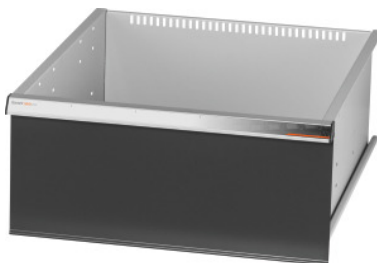

Garant GRIDLINE

Utdragslåda, 75 kg, 20×24G, lådans fronthöjd: 250mm**Beställningsdata**

Ordernummer	931043 250
GTIN	4062406064327
Artikelklass	9GK

Beskrivning**Utförande:**

Helt utdragbara lådor med differentialutdrag. Aluminiumgrepplister med utbytbara och omskrivbara textremsor.

Stansade hål för fastsättning av slitsade skiljelister i 25 mm raster (lådfronthöjd 75 mm och större).

Bärförmåga 75 kg.

Passar till:

Verktygsskåphurts 24×28G nr 931035.

leveransinnehåll:

Utdragslåda komplett med vardera 1 par styrskenor.

Lackering:

Utdragslådstomme ljusgrå RAL 7035, fronter antracit RAL 7016, **pulverbelagda. Lådstommen kan inte konfigureras, alltid ljusgrå RAL 7035.**

Teknisk beskrivning

Bärförmåga låda/utdragshylla	75 kg
vikt	17 kg
Lådornas effektiva yta i G	20×24
Fronthöjd	250 mm

effektiv höjd	225 mm
Effektiv bredd i G	20
Effektivt djup i G	24
Användningsområde	Verktvågsskåp
invändig bredd	500 mm
effektivt djup	600 mm
inklusive upplåsning av enskilda utdragslådor	nej
Materialtjocklek	1,2 mm
Lådutdrag (delvis/helt utdragbar)	100 %
Färgval	RAL 9002, 7035, 7005, 7016, 6011, 5018, 5012, 5011, 5005, 3003
Utdragslådor effektiv bredd x effektivt djup i G	20x24G
Produktslag	Låda