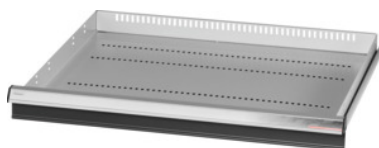

Garant GRIDLINE

Utdragslåda, 75 kg, 26×24G, lådans fronthöjd: 75mm**Beställningsdata**

Ordernummer	931163 75
GTIN	4062406064822
Artikelklass	9GK

Beskrivning**Utförande:**

Helt utdragbara lådor med differentialutdrag. Aluminiumgrepplister med utbytbara och omskrivbara textremсор.

Stansade hål för fastsättning av slitsade skiljelister i 25 mm raster (lådfronthöjd 75 mm och större).

Bärförmåga 75 kg.

Passar till:

Verktygsskåphurts 30×28G nr 931155.

leveransinnehåll:

Utdragslåda komplett med vardera 1 par styrskenor.

Lackering:

Utdragslådstomme ljusgrå RAL 7035, fronter antracit RAL 7016, **pulverbelagda. Lådstommen kan inte konfigureras, alltid ljusgrå RAL 7035.**

Teknisk beskrivning

Lådornas effektiva yta i G	26×24
Fronthöjd	75 mm
Bärförmåga låda/utdragshylla	75 kg
vikt	12 kg
effektiv höjd	50 mm
Effektivt djup i G	24

Effektiv bredd i G	26
Användningsområde	Verktygsskåp
invändig bredd	650 mm
effektivt djup	600 mm
inklusive upplåsning av enskilda utdragslådor	nej
Materialtjocklek	1,2 mm
Lådutdrag (delvis/helt utdragbar)	100 %
Färgval	RAL 9002, 7035, 7005, 7016, 6011, 5018, 5012, 5011, 5005, 3003
Utdragslådor effektiv bredd x effektivt djup i G	26x24G
Produktslag	Låda