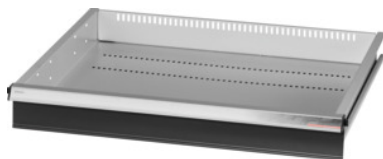

Garant GRIDLINE

Utdragslåda, 75 kg, 26×24G, lådans fronthöjd: 100mm**Beställningsdata**

Ordernummer	931163 100
GTIN	4062406064839
Artikelklass	9GK

Beskrivning**Utförande:**

Helt utdragbara lådor med differentialutdrag. Aluminiumgreplister med utbytbara och omskrivbara textremsor.

Stansade hål för fastsättning av slitsade skiljelister i 25 mm raster (lådfronthöjd 75 mm och större).

Bärförmåga 75 kg.

Passar till:

Verktygsskåphurts 30×28G nr 931155.

leveransinnehåll:

Utdragslåda komplett med vardera 1 par styrskenor.

Lackering:

Utdragslådstomme ljusgrå RAL 7035, fronter antracit RAL 7016, **pulverbelagda. Lådstommen kan inte konfigureras, alltid ljusgrå RAL 7035.**

Teknisk beskrivning

Fronthöjd	100 mm
vikt	15 kg
effektiv höjd	75 mm
Bärförmåga låda/utdragshylla	75 kg
Lådornas effektiva yta i G	26×24
Effektiv bredd i G	26

Effektivt djup i G	24
Användningsområde	Verktygsskåp
effektivt djup	600 mm
invändig bredd	650 mm
inklusive upplåsning av enskilda utdragslådor	nej
Materialtjocklek	1,2 mm
Lådutdrag (delvis/helt utdragbar)	100 %
Färgval	RAL 9002, 7035, 7005, 7016, 6011, 5018, 5012, 5011, 5005, 3003
Utdragslådor effektiv bredd x effektivt djup i G	26x24G
Produktslag	Låda