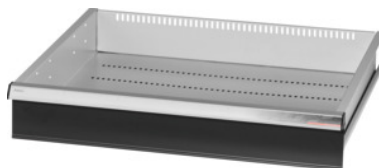

Garant GRIDLINE

Utdragslåda, 75 kg, 26×24G, lådans fronthöjd: 125mm**Beställningsdata**

Ordernummer	931163 125
GTIN	4062406064846
Artikelklass	9GK

Beskrivning**Utförande:**

Helt utdragbara lådor med differentialutdrag. Aluminiumgrepplister med utbytbara och omskrivbara textremсор.

Stansade hål för fastsättning av slitsade skiljelister i 25 mm raster (lådfronthöjd 75 mm och större).

Bärförmåga 75 kg.

Passar till:

Verktygsskåphurts 30×28G nr 931155.

leveransinnehåll:

Utdragslåda komplett med vardera 1 par styrskenor.

Lackering:

Utdragslådstomme ljusgrå RAL 7035, fronter antracit RAL 7016, **pulverbelagda. Lådstommen kan inte konfigureras, alltid ljusgrå RAL 7035.**

Teknisk beskrivning

vikt	15 kg
Bärförmåga låda/utdragshylla	75 kg
effektiv höjd	100 mm
Fronthöjd	125 mm
Lådornas effektiva yta i G	26×24
Effektivt djup i G	24

Effektiv bredd i G	26
Användningsområde	Verktygsskåp
invändig bredd	650 mm
effektivt djup	600 mm
inklusive upplåsning av enskilda utdragslådor	nej
Materialtjocklek	1,2 mm
Lådutdrag (delvis/helt utdragbar)	100 %
Färgval	RAL 9002, 7035, 7005, 7016, 6011, 5018, 5012, 5011, 5005, 3003
Utdragslådor effektiv bredd x effektivt djup i G	26x24G
Produktslag	Låda