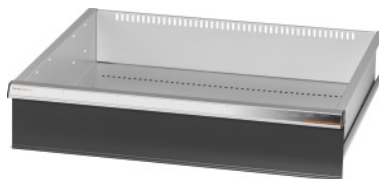

Garant GRIDLINE

Utdragslåda, 75 kg, 26×24G, lådans fronthöjd: 150mm**Beställningsdata**

Ordernummer	931163 150
GTIN	4062406064853
Artikelklass	9GK

Beskrivning**Utförande:**

Helt utdragbara lådor med differentialutdrag. Aluminiumgrepplister med utbytbara och omskrivbara textremсор.

Stansade hål för fastsättning av slitsade skiljelister i 25 mm raster (lådfronthöjd 75 mm och större).

Bärförmåga 75 kg.

Passar till:

Verktygsskåphurts 30×28G nr 931155.

leveransinnehåll:

Utdragslåda komplett med vardera 1 par styrskenor.

Lackering:

Utdragslådstomme ljusgrå RAL 7035, fronter antracit RAL 7016, **pulverbelagda. Lådstommen kan inte konfigureras, alltid ljusgrå RAL 7035.**

Teknisk beskrivning

effektiv höjd	125 mm
Lådornas effektiva yta i G	26×24
Bärförmåga låda/utdragshylla	75 kg
vikt	17 kg
Fronthöjd	150 mm
Effektivt djup i G	24

Effektiv bredd i G	26
Användningsområde	Verktygsskåp
invändig bredd	650 mm
effektivt djup	600 mm
inklusive upplåsning av enskilda utdragslådor	nej
Materialtjocklek	1,2 mm
Lådutdrag (delvis/helt utdragbar)	100 %
Färgval	RAL 9002, 7035, 7005, 7016, 6011, 5018, 5012, 5011, 5005, 3003
Utdragslådor effektiv bredd x effektivt djup i G	26x24G
Produktslag	Låda