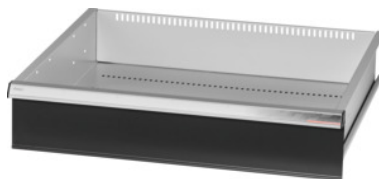

Garant GRIDLINE

Utdragslåda, 200 kg, 26×24G, lådans fronthöjd: 150mm**Beställningsdata**

Ordernummer	931165 150
GTIN	4062406064921
Artikelklass	9GK

Beskrivning**Utförande:**

Helt utdragbara lådor med differentialutdrag. Aluminiumgrepplister med utbytbara och omskrivbara textremсор.

Stansade hål för fastsättning av slitsade skiljelister i 25 mm raster (lådfronthöjd 75 mm och större).

Bärförmåga 200 kg.

Passar till:

Verktvgsskåphurts 30×28G nr 931155.

leveransinnehåll:

Utdragslåda komplett med vardera 1 par styrskenor.

Lackering:

Utdragslådstomme ljusgrå RAL 7035, fronter antracit RAL 7016, **pulverbelagda. Lådstommen kan inte konfigureras, alltid ljusgrå RAL 7035.**

Teknisk beskrivning

vikt	17 kg
effektiv höjd	125 mm
Lådornas effektiva yta i G	26×24
Bärförmåga låda/utdragshylla	200 kg
Fronthöjd	150 mm
Effektiv bredd i G	26

Effektivt djup i G	24
Användningsområde	Verktygsskåp
effektivt djup	600 mm
invändig bredd	650 mm
inklusive upplåsning av enskilda utdragslådor	nej
Materialtjocklek	1,2 mm
Lådutdrag (delvis/helt utdragbar)	100 %
Färgval	RAL 9002, 7035, 7005, 7016, 6011, 5018, 5012, 5011, 5005, 3003
Utdragslådor effektiv bredd x effektivt djup i G	26x24G
Produktslag	Låda