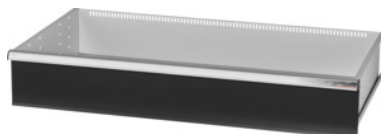

Garant GRIDLINE

**Utdragslåda, 200 kg, 46×24G, lådans fronthöjd: 200mm****Beställningsdata**

Ordernummer	931455 200
GTIN	4062406065003
Artikelklass	9GK

**Beskrivning****Utförande:**

**Helt utdragbara lådor** med differentialutdrag. Aluminiumgrepplister med utbytbara och omskrivbara textremсор.

Stansade hål för fastsättning av slitsade skiljelister i 50 mm- eller 2G-raster (lådfronthöjd 75 mm och uppåt).

Bärförmåga 200 kg.

**Passar till:**

Verktygsskåphurts 50×28G nr 931435.

**leveransinnehåll:**

Utdragslåda komplett med vardera 1 par styrskenor.

**Lackering:**

Utdragslådstomme ljusgrå RAL 7035, fronter antracit RAL 7016, **pulverbelagda. Lådstommen kan inte konfigureras, alltid ljusgrå RAL 7035.**

**OBS!:**

Endast GridLine insticksskiljeväggar i bredderna 2G, 4G, 6G, 8G, 10G eller 12 G kan användas.

**Teknisk beskrivning**

vikt	26 kg
Lådornas effektiva yta i G	46×24
effektiv höjd	175 mm
Fronthöjd	200 mm
Bärförmåga låda/utdragshylla	200 kg