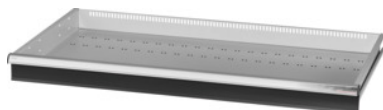

Garant GRIDLINE

Utdragslåda, 75 kg, 46×24G, lådans fronthöjd: 100mm**Beställningsdata**

Ordernummer	931453 100
GTIN	4062406066161
Artikelklass	9GK

Beskrivning**Utförande:**

Helt utdragbara lådor med differentialutdrag. Aluminiumgrepplister med utbytbara och omskrivbara textremсор.

Stansade hål för fastsättning av slitsade skiljelister i 50 mm- eller 2G-raster (lådfronthöjd 75 mm och uppåt).

Bärförmåga 75 kg.

Passar till:

Verktgsskåphurts 50×28G nr 931435.

leveransinnehåll:

Utdragslåda komplett med vardera 1 par styrskenor.

Lackering:

Utdragslådstomme ljusgrå RAL 7035, fronter antracit RAL 7016, **pulverbelagda. Lådstommen kan inte konfigureras, alltid ljusgrå RAL 7035.**

OBS!:

Endast GridLine insticksskiljeväggar i bredderna 2G, 4G, 6G, 8G, 10G eller 12 G kan användas.

Teknisk beskrivning

effektiv höjd	75 mm
Bärförmåga låda/utdragshylla	75 kg
vikt	20 kg
Fronthöjd	100 mm
Lådornas effektiva yta i G	46×24
Effektivt djup i G	24

Effektiv bredd i G	46
Användningsområde	Verktygsskåp
effektivt djup	600 mm
invändig bredd	1150 mm
inklusive upplåsning av enskilda utdragslådor	nej
Materialtjocklek	1,2 mm
Lådutdrag (delvis/helt utdragbar)	100 %
Färgval	RAL 9002, 7035, 7005, 7016, 6011, 5018, 5012, 5011, 5005, 3003
Utdragslådor effektiv bredd x effektivt djup i G	46x24G
Produktslag	Låda