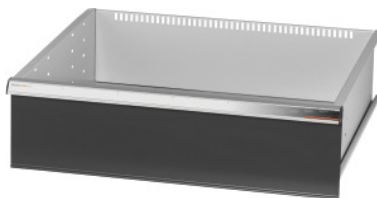

Garant GRIDLINE

Utdragslåda för slagdörrskåp med stor volym och för tung belastning Bredd 30G, 26×24G, lådans fronthöjd: 200mm**Beställningsdata**

Ordernummer	942570 200
GTIN	4062406067779
Artikelklass	9GI

Beskrivning**Utförande:**

Utdragslådor för montering i GridLine **slagdörrskåp** med stor volym och för tung belastning. Aluminiumgrepplistor med utbytbara och omskrivbara textremсор. Modernt utdragslådkoncept som medger optimal utrustning med indelningsmaterial.

Passar till:

Skåp nr 941001 – 941033, nr 942301 – 942323, nr 942701 – 942723, nr 942802 – 942824.

Lackering:

Utdragslådstomme ljusgrå RAL 7035, utdragslådfronter antracit RAL 7016, pulverbelagda.

Utdragslådans stomme går inte att konfigurera, alltid ljusgrå RAL 7035.

OBS!:

Storlek 30 och storlek 40 passar för skåp med bredd 60G och 80G, eftersom dessa har 2 sektioner. Utdragslådorna lämpar sig inte för skjutdörrskåp.

Teknisk beskrivning

vikt	11 kg
effektiv höjd	175 mm
Effektivt djup i G	24
Effektiv bredd i G	26
invändig bredd	650 mm