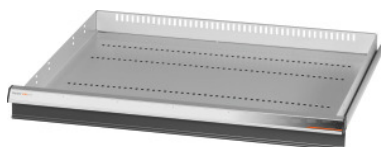

Garant GRIDLINE

Utdragslåda för slagdörrskåp med stor volym och för tung belastning Bredd 30G, 26×24G, lådans fronthöjd: 75mm

Beställningsdata

Ordernummer	942570 75
GTIN	4062406067731
Artikelklass	9GI

Beskrivning

Utförande:

Utdragslådor för montering i GridLine **slagdörrskåp** med stor volym och för tung belastning. Aluminiumgrepplister med utbytbara och omskrivbara textremsor. Modernt utdragslådkoncept som medger optimal utrustning med indelningsmaterial.

Passar till:

Skåp nr 941001 – 941033, nr 942301 – 942323, nr 942701 – 942723, nr 942802 – 942824.

Lackering:

Utdragslådstomme ljusgrå RAL 7035, utdragslådfronter antracit RAL 7016, pulverbelagda.

Utdragslådans stomme går inte att konfigurera, alltid ljusgrå RAL 7035.

OBS!:

Storlek 30 och storlek 40 passar för skåp med bredd 60G och 80G, eftersom dessa har 2 sektioner. Utdragslådorna lämpar sig inte för skjutdörrskåp.

Teknisk beskrivning

vikt	6 kg
effektiv höjd	50 mm
Effektivt djup i G	24
Effektiv bredd i G	26
invändig bredd	650 mm
effektivt djup	600 mm