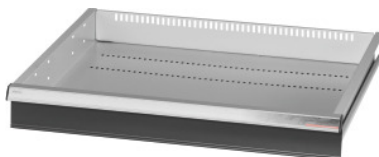

## Utdragslåda för slagdörrskåp med stor volym och för tung belastning Bredd 30G, 26×24G, lådans fronthöjd: 100mm