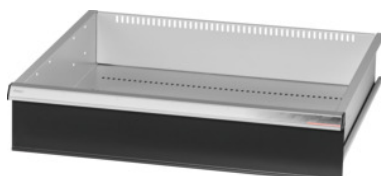

Garant GRIDLINE

Utdragslåda för slagdörrskåp med stor volym och för tung belastning Bredd 30G, 26×24G, lådans fronthöjd: 150mm**Beställningsdata**

Ordernummer	942570 150
GTIN	4062406067762
Artikelklass	9GI

Beskrivning**Utförande:**

Utdragslådor för montering i GridLine **slagdörrskåp** med stor volym och för tung belastning. Aluminiumgrepplister med utbytbara och omskrivbara textremсор. Modernt utdragslådkoncept som medger optimal utrustning med indelningsmaterial.

Passar till:

Skåp nr 941001 – 941033, nr 942301 – 942323, nr 942701 – 942723, nr 942802 – 942824.

Lackering:

Utdragslådstomme ljusgrå RAL 7035, utdragslådfronter antracit RAL 7016, pulverbelagda.

Utdragslådans stomme går inte att konfigurera, alltid ljusgrå RAL 7035.

OBS!:

Storlek 30 och storlek 40 passar för skåp med bredd 60G och 80G, eftersom dessa har 2 sektioner. Utdragslådorna lämpar sig inte för skjutdörrskåp.

Teknisk beskrivning

vikt	9 kg
effektiv höjd	125 mm
Effektiv bredd i G	26
Effektivt djup i G	24
effektivt djup	600 mm
invändig bredd	650 mm