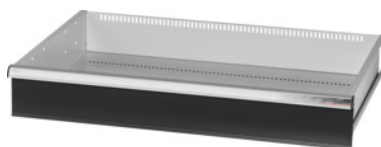

Garant GRIDLINE

Utdragslåda för slagdörrskåp med stor volym och för tung belastning Bredd 40G, 36×24G, lådans fronthöjd: 150mm

Beställningsdata

Ordernummer	942573 150
GTIN	4062406067830
Artikelklass	9GI

Beskrivning

Utförande:

Utdragslådor för montering i GridLine **slagdörrskåp** med stor volym och för tung belastning. Aluminiumgrepplister med utbytbara och omskrivbara textremсор. Modernt utdragslådkoncept som medger optimal utrustning med indelningsmaterial.

Passar till:

Skåp nr 941001 – 941033, nr 942301 – 942323, nr 942701 – 942723, nr 942802 – 942824.

Lackering:

Utdragslådstomme ljusgrå RAL 7035, utdragslådfronter antracit RAL 7016, pulverbelagda.

Utdragslådans stomme går inte att konfigurera, alltid ljusgrå RAL 7035.

OBS!:

Storlek 30 och storlek 40 passar för skåp med bredd 60G och 80G, eftersom dessa har 2 sektioner. Utdragslådorna lämpar sig inte för skjutdörrskåp.

Teknisk beskrivning

effektiv höjd	125 mm
vikt	9 kg
Effektiv bredd i G	36
Effektivt djup i G	24
invändig bredd	900 mm
effektivt djup	600 mm