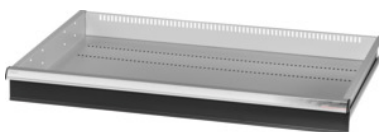

Garant GRIDLINE

Utdragslåda för slagdörrskåp med stor volym och för tung belastning Bredd 40G, 36×24G, lådans fronthöjd: 100mm**Beställningsdata**

Ordernummer	942573 100
GTIN	4062406067816
Artikelklass	9GI

Beskrivning**Utförande:**

Utdragslådor för montering i GridLine **slagdörrskåp** med stor volym och för tung belastning. Aluminiumgrepplistor med utbytbara och omskrivbara textremсор. Modernt utdragslådkoncept som medger optimal utrustning med indelningsmaterial.

Passar till:

Skåp nr 941001 – 941033, nr 942301 – 942323, nr 942701 – 942723, nr 942802 – 942824.

Lackering:

Utdragslådstomme ljusgrå RAL 7035, utdragslådfronter antracit RAL 7016, pulverbelagda.

Utdragslådans stomme går inte att konfigurera, alltid ljusgrå RAL 7035.

OBS!:

Storlek 30 och storlek 40 passar för skåp med bredd 60G och 80G, eftersom dessa har 2 sektioner. Utdragslådorna lämpar sig inte för skjutdörrskåp.

Teknisk beskrivning

vikt	7 kg
effektiv höjd	75 mm
Effektiv bredd i G	36
Effektivt djup i G	24
effektivt djup	600 mm
invändig bredd	900 mm
Materialtjocklek	0,9 mm