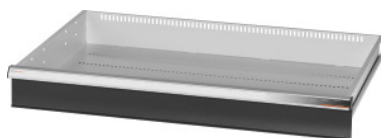

Garant GRIDLINE

Utdragslåda för slagdörrskåp med stor volym och för tung belastning Bredd 40G, 36×24G, lådans fronthöjd: 125mm**Beställningsdata**

Ordernummer	942573 125
GTIN	4062406067823
Artikelklass	9GI

Beskrivning**Utförande:**

Utdragslådor för montering i GridLine **slagdörrskåp** med stor volym och för tung belastning. Aluminiumgrepplister med utbytbara och omskrivbara textremсор. Modernt utdragslådkoncept som medger optimal utrustning med indelningsmaterial.

Passar till:

Skåp nr 941001 – 941033, nr 942301 – 942323, nr 942701 – 942723, nr 942802 – 942824.

Lackering:

Utdragslådstomme ljusgrå RAL 7035, utdragslådfronter antracit RAL 7016, pulverbelagda.

Utdragslådans stomme går inte att konfigurera, alltid ljusgrå RAL 7035.

OBS!:

Storlek 30 och storlek 40 passar för skåp med bredd 60G och 80G, eftersom dessa har 2 sektioner. Utdragslådorna lämpar sig inte för skjutdörrskåp.

Teknisk beskrivning

vikt	8 kg
effektiv höjd	100 mm
Effektiv bredd i G	36
Effektivt djup i G	24
effektivt djup	600 mm
invändig bredd	900 mm
Materialtjocklek	0,9 mm