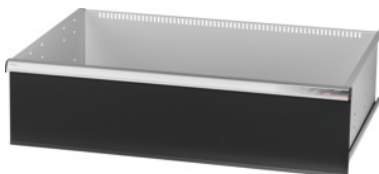

Garant GRIDLINE

**Utdragslåda för slagdörrskåp med stor volym och för tung belastning Bredd 40G, 36×24G, lådans fronthöjd: 300mm****Beställningsdata**

Ordernummer	942573 300
GTIN	4062406067854
Artikelklass	9GI

**Beskrivning****Utförande:**

Utdragslådor för montering i GridLine **slagdörrskåp** med stor volym och för tung belastning. Aluminiumgrepplister med utbytbara och omskrivbara textremсор. Modernt utdragslådkoncept som medger optimal utrustning med indelningsmaterial.

**Passar till:**

Skåp nr 941001 – 941033, nr 942301 – 942323, nr 942701 – 942723, nr 942802 – 942824.

**Lackering:**

Utdragslådastomme ljusgrå RAL 7035, utdragslådfronter antracit RAL 7016, pulverbelagda.

**Utdragslådans stomme går inte att konfigurera, alltid ljusgrå RAL 7035.**

**OBS!:**

Storlek 30 och storlek 40 passar för skåp med bredd 60G och 80G, eftersom dessa har 2 sektioner. Utdragslådorna lämpar sig inte för skjutdörrskåp.