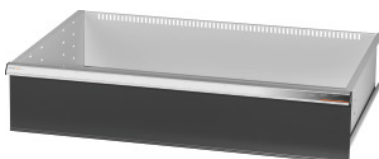

Garant GRIDLINE

Utdragslåda för slagdörrskåp med stor volym och för tung belastning Bredd 40G, 36×24G, lådans fronthöjd: 200mm**Beställningsdata**

Ordernummer	942573 200
GTIN	4062406067847
Artikelklass	9GI

Beskrivning**Utförande:**

Utdragslådor för montering i GridLine **slagdörrskåp** med stor volym och för tung belastning. Aluminiumgrepplister med utbytbara och omskrivbara textremсор. Modernt utdragslådkoncept som medger optimal utrustning med indelningsmaterial.

Passar till:

Skåp nr 941001 – 941033, nr 942301 – 942323, nr 942701 – 942723, nr 942802 – 942824.

Lackering:

Utdragslådstomme ljusgrå RAL 7035, utdragslådfronter antracit RAL 7016, pulverbelagda.

Utdragslådans stomme går inte att konfigurera, alltid ljusgrå RAL 7035.

OBS!:

Storlek 30 och storlek 40 passar för skåp med bredd 60G och 80G, eftersom dessa har 2 sektioner. Utdragslådorna lämpar sig inte för skjutdörrskåp.

Teknisk beskrivning

effektiv höjd	175 mm
vikt	11 kg
Effektivt djup i G	24
Effektiv bredd i G	36
invändig bredd	900 mm
effektivt djup	600 mm