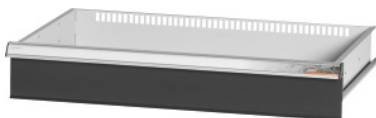

Garant GRIDLINE

Utdragslåda för skåp med framåtöppnade dörrar bredd 30G, 26×16G, lådans fronthöjd: 75mm**Beställningsdata**

Ordernummer	940641 75
GTIN	4062406068257
Artikelklass	9GI

Beskrivning**Utförande:**

Utdragslådor för montering i GridLine skåp. Aluminiumgrepplistor med utbytbara och omskrivbara textremсор. Modernt utdagslådkoncept som medger optimal utrustning med indelningsmaterial.

Passar till:

Skåp nr 940001 – 940103, nr 940111 – 940113, nr 940801 – 940843.

Lackering:

Utdragslådstomme ljusgrå RAL 7035, utdagslådfronter antracit RAL 7016, pulverbelagda.

Utdragslådans stomme går inte att konfigurera, alltid ljusgrå RAL 7035.

OBS!:

Inte lämpad för montering i skåp med skjutdörrar.

Teknisk beskrivning

effektiv höjd	50 mm
Effektiv bredd i G	26
vikt	9 kg
Effektivt djup i G	16
Bärförmåga låda/utdragshylla	75 kg
Användningsområde	Hyllskåp
invändig bredd	650 mm

effektivt djup	400 mm
inklusive upplåsning av enskilda utdragslådor	nej
Materialtjocklek	0,9 mm
Lådutdrag (delvis/helt utdragbar)	100 %
Färgval	RAL 9002, 7035, 7005, 7016, 6011, 5018, 5012, 5011, 5005, 3003
Utdragslådor effektiv bredd x effektivt djup i G	26×16G
Produktslag	Låda