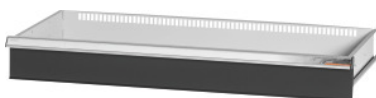

Garant GRIDLINE

Utdragslåda för skåp med framåtöppnade dörrar bredd 40G, 36×16G, lådans fronthöjd: 75mm**Beställningsdata**

Ordernummer	940642 75
GTIN	4062406068325
Artikelklass	9GI

Beskrivning**Utförande:**

Utdragslådor för montering i GridLine skåp. Aluminiumgrepplister med utbytbara och omskrivbara textremсор. Modernt utdragslådkoncept som medger optimal utrustning med indelningsmaterial.

Passar till:

Skåp nr 940001 – 940103, nr 940111 – 940113, nr 940801 – 940843.

Lackering:

Utdragslådstomme ljusgrå RAL 7035, utdragslådfronter antracit RAL 7016, pulverbelagda.

Utdragslådans stomme går inte att konfigurera, alltid ljusgrå RAL 7035.

OBS!:

Inte lämpad för montering i skåp med skjutdörrar.

Teknisk beskrivning

Effektivt djup i G	16
Bärförmåga låda/utdragshylla	75 kg
effektiv höjd	50 mm
Effektiv bredd i G	36
vikt	9 kg
Användningsområde	Hyllskåp
effektivt djup	400 mm
invändig bredd	900 mm

inklusive upplåsning av enskilda utdragslådor	nej
Materialtjocklek	0,9 mm
Lådutdrag (delvis/helt utdragbar)	100 %
Färgval	RAL 9002, 7035, 7005, 7016, 6011, 5018, 5012, 5011, 5005, 3003
Utdragslådor effektiv bredd x effektivt djup i G	36×16G
Produktslag	Låda