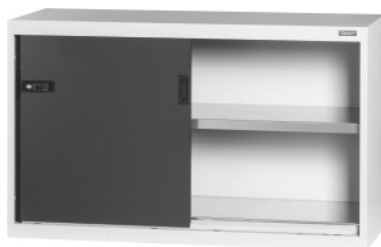

Garant GRIDLINE

Basskåp med skjutdörrar helt av plåt, höjd: 750mm**Beställningsdata**

Ordernummer	940125 750
GTIN	4062406068974
Artikelklass	9GI

Beskrivning**Utförande:**

Skåp med utrustning i 50×20G. Hyllor kan monteras i 25 mm raster. Skjutdörrarna är förstärkta på insidan och kan låsas med 2K-Haptoprene®-skjuthandtag med stiftcylinderlås. Fasthållning av skjutdörrarna i ändlägen (öppna/stängda). **Nivelleringssockel** på basskåp med 4 individuellt inställbara fötter för utjämning av ojämnheter i underlaget. Skjuthandtag på basskåpet i den övre dörrhalvan, på överskåp i den undre dörrhalvan.

leveransinnehåll:

Skåp inklusive hyllor.

Lackering:

Stomme ljusgrå RAL 7035, dörrar antracit RAL 7016, **pulverbelagda.**

OBS!:

Hyllor och tillbehör till GridLine skåp se nr 940501 – 940710 och grupp 95.
Enligt TÜV GS-certifieringen måste alla skåp obligatoriskt säkras mot vältning.

Teknisk beskrivning

ComfortClose	nej
Handtag positionering	upptill
djup i G	20
Elektroniskt låssystem – kan riggas om	ja
antal hyllor	1

vikt	70 kg
Djup	500 mm
Skåpfronter	skjutdörr helt av plåt
Hyllplanets bärförmåga/maximal jämnt fördelad last (på metall)	100 kg
bredd i G	50
Bredd	1250 mm
höjd	750 mm
effektiv höjd	595 mm
Materialtjocklek	0,9 mm
Bärförmåga invändigt i skåpstomme	1000 kg
Höjdställning i raster	25 mm
Cylinderlås	modulär låscynder
Färgval	RAL 9002, 7035, 7005, 7016, 6011, 5018, 5012, 5011, 5005, 3003
Skåptyp	Basskåp
Produktslag	Hyllskåp

Tillbehör

Hylla 200 kg för skåp-/sektionsbredd i G 50	940590 50
Hylla för skåp-/sektionsbredd i G 50	940550 50
Hyllkonsolsats för GridLine skåp 20 delar Typ F	940559 F
Belysningsset Extended för GridLine-skåp med Skjutdörrar, bredd 50G för skåphöjd 750/800 mm	940513 750/800
Låsplatta till GridLine Typ GP21	914227 GP21
Lutande hylla för skåp-/sektionsbredd i G 50	940560 50
Hylla, slitsad för skåp-/sektionsbredd i G 50	940552 50
Sockel med avtagbar lucka, djup 20G, Höjd 150 mm Hurtsbredd i G 50	958146 50