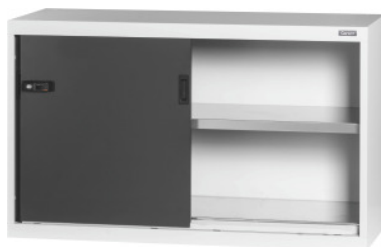

Garant GRIDLINE

Basskåp med skjutdörrar helt av plåt, höjd: 800mm**Beställningsdata**

Ordernummer	940125 800
GTIN	4062406068981
Artikelklass	9GI

Beskrivning**Utförande:**

Skåp med utrustning i 50×20G. Hyllor kan monteras i 25 mm raster. Skjutdörrarna är förstärkta på insidan och kan låsas med 2K-Haptoprene®-skjuthandtag med stiftcylinderlås. Fasthållning av skjutdörrarna i ändlägen (öppna/stängda). **Nivelleringssockel** på basskåp med 4 individuellt inställbara fötter för utjämning av ojämnheter i underlaget. Skjuthandtag på basskåpet i den övre dörrhalvan, på överskåp i den undre dörrhalvan.

leveransinnehåll:

Skåp inklusive hyllor.

Lackering:

Stomme ljusgrå RAL 7035, dörrar antracit RAL 7016, **pulverbelagda**.

OBS!:

Hyllor och tillbehör till GridLine skåp se nr 940501 – 940710 och grupp 95.
Enligt TÜV GS-certifieringen måste alla skåp obligatoriskt säkras mot vältning.

Teknisk beskrivning

höjd	800 mm
Djup	500 mm
effektiv höjd	645 mm
bredd i G	50
Handtag positionering	upptill

djup i G	20
Hyllplanets bärförmåga/maximal jämnt fördelad last (på metall)	100 kg
vikt	73 kg
Bredd	1250 mm
ComfortClose	nej
antal hyllor	1
Skåpfronter	skjutdörr helt av plåt
Elektroniskt låssystem – kan riggas om	ja
Materialtjocklek	0,9 mm
Bärförmåga invändigt i skåpstomme	1000 kg
Höjdställning i raster	25 mm
Cylinderlås	modulär låscynder
Färgval	RAL 9002, 7035, 7005, 7016, 6011, 5018, 5012, 5011, 5005, 3003
Skåptyp	Basskåp
Produktslag	Hyllskåp