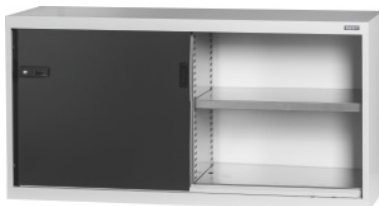

Garant GRIDLINE

Basskåp med skjutdörrar helt av plåt, höjd: 900mm**Beställningsdata**

Ordernummer	940165 900
GTIN	4062406069711
Artikelklass	9GI

Beskrivning**Utförande:**

Skåp med utrustning i 60×20G. Hyllor kan monteras i 25 mm raster. Skjutdörrarna är förstärkta på insidan och kan låsas med 2K-Haptoprene®-handtag med stiftcylinderlås. Fasthållning av skjutdörrarna i ändlägen (öppna/stängda). **Nivelleringssockel** på basskåp med 8 individuellt inställbara fötter för utjämning av ojämnheter i underlaget. Skjuthandtag på basskåp i den övre dörrhalvan, på överskåp i den undre dörrhalvan.

leveransinnehåll:

Skåp inklusive hyllor.

Lackering:

Stomme ljusgrå RAL 7035, dörrar antracit RAL 7016, **pulverbelagda.**

OBS!:

Hyllor och tillbehör till GridLine skåp se nr 940501 – 940710 och grupp 95.
Enligt TÜV GS-certifieringen måste alla skåp obligatoriskt säkras mot vältning.

Teknisk beskrivning

Handtag positionering	upptill
Skåpfronter	skjutdörr helt av plåt
vikt	82 kg
ComfortClose	nej
effektiv höjd	763 mm

antal hyllor	2
höjd	900 mm
bredd i G	60
Djup	500 mm
Hyllplanets bärförmåga/maximal jämnt fördelad last (på metall)	100 kg
Elektroniskt låssystem – kan riggas om	ja
djup i G	20
Bredd	1500 mm
Materialtjocklek	0,9 mm
Bärförmåga invändigt i skåpstomme	1000 kg
Höjdställning i raster	25 mm
Cylinderlås	modulär låscynder
Färgval	RAL 9002, 7035, 7005, 7016, 6011, 5018, 5012, 5011, 5005, 3003
Skåptyp	Basskåp
Produktslag	Hyllskåp

Tillbehör

Belysningsatts Extended för GridLine-skåp med Skjutdörrar, bredd 60G för skåphöjd 900 mm	940514 900
Upplagsskiva av plywood Dimension i G 60X20	951985 60X20
Utdragslåda för skjutdörrskåp, Bredd 30G lådans fronthöjd 100 mm	940651 100
Hylla 200 kg för skåp-/sektionsbredd i G 30	940590 30
Utdragslåda för skjutdörrskåp, Bredd 30G lådans fronthöjd 200 mm	940651 200
Utdragslåda för skjutdörrskåp, Bredd 30G lådans fronthöjd 150 mm	940651 150
Hyllkonsolsats för GridLine skåp 20 delar Typ F	940559 F