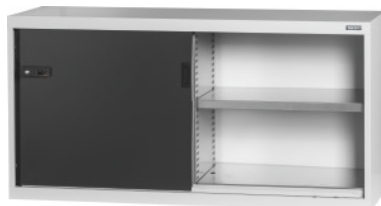

Garant GRIDLINE

**Basskåp med skjutdörrar helt av plåt, höjd: 750mm****Beställningsdata**

Ordernummer	940165 750
GTIN	4062406069599
Artikelklass	9GI

**Beskrivning****Utförande:**

Skåp med utrustning i 60×20G. Hyllor kan monteras i 25 mm raster. Skjutdörrarna är förstärkta på insidan och kan låsas med 2K-Haptoprene®-handtag med stiftcylinderlås. Fasthållning av skjutdörrarna i ändlägen (öppna/stängda). **Nivelleringssockel** på basskåp med 8 individuellt inställbara fötter för utjämning av ojämnheter i underlaget. Skjuthandtag på basskåp i den övre dörrhalvan, på överskåp i den undre dörrhalvan.

**leveransinnehåll:**

Skåp inklusive hyllor.

**Lackering:**

Stomme ljusgrå RAL 7035, dörrar antracit RAL 7016, **pulverbelagda.**

**OBS!:**

Hyllor och tillbehör till GridLine skåp se nr 940501 – 940710 och grupp 95.  
Enligt TÜV GS-certifieringen måste alla skåp obligatoriskt säkras mot vältning.

**Teknisk beskrivning**

ComfortClose	nej
djup i G	20
vikt	74 kg
Djup	500 mm
bredd i G	60

Bredd	1500 mm
Hyllplanets bärförmåga/maximal jämnt fördelad last (på metall)	100 kg
antal hyllor	2
höjd	750 mm
effektiv höjd	613 mm
Skåpfronter	skjutdörr helt av plåt
Elektroniskt låssystem – kan riggas om	ja
Handtag positionering	upptill
Materialtjocklek	0,9 mm
Bärförmåga invändigt i skåpstomme	1000 kg
Höjdställning i raster	25 mm
Cylinderlås	modulär låscynder
Färgval	RAL 9002, 7035, 7005, 7016, 6011, 5018, 5012, 5011, 5005, 3003
Skåptyp	Basskåp
Produktslag	Hyllskåp

## Tillbehör

Lutande hylla för skåp-/sektionsbredd i G 30	940560 30
Sockel med avtagbar lucka, djup 20G,Höjd 150 mm Hurtsbredd i G 60	958146 60
Upplagsskiva av bambu Dimension i G 60X20	951980 60X20
Hyllkonsolsats för GridLine skåp20 delar Typ F	940559 F
Låsplatta till GridLine Typ GP21	914227 GP21
Hylla för skåp-/sektionsbredd i G 30	940550 30
Utdragslåda för skjutdörrskåp,Bredd 30G lådans fronthöjd 100 mm	940651 100
	940651 75