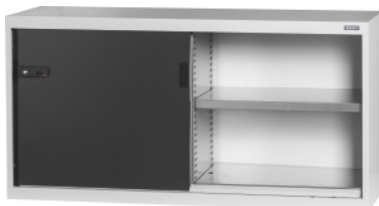

Garant GRIDLINE

Basskåp med skjutdörrar helt av plåt, höjd: 800mm**Beställningsdata**

Ordernummer	940165 800
GTIN	4062406069605
Artikelklass	9GI

Beskrivning**Utförande:**

Skåp med utrustning i 60×20G. Hyllor kan monteras i 25 mm raster. Skjutdörrarna är förstärkta på insidan och kan låsas med 2K-Haptoprene®-handtag med stiftcylinderlås. Fasthållning av skjutdörrarna i ändlägen (öppna/stängda). **Nivelleringssockel** på basskåp med 8 individuellt inställbara fötter för utjämning av ojämnheter i underlaget. Skjuthandtag på basskåp i den övre dörrhalvan, på överskåp i den undre dörrhalvan.

leveransinnehåll:

Skåp inklusive hyllor.

Lackering:

Stomme ljusgrå RAL 7035, dörrar antracit RAL 7016, **pulverbelagda**.

OBS!:

Hyllor och tillbehör till GridLine skåp se nr 940501 – 940710 och grupp 95.
Enligt TÜV GS-certifieringen måste alla skåp obligatoriskt säkras mot vältning.

Teknisk beskrivning

effektiv höjd	663 mm
ComfortClose	nej
bredd i G	60
Skåpfronter	skjutdörr helt av plåt
Djup	500 mm

Handtag positionering	upptill
Elektroniskt låssystem – kan riggas om	ja
Hyllplanets bärförmåga/maximal jämnt fördelad last (på metall)	100 kg
höjd	800 mm
Bredd	1500 mm
vikt	77 kg
djup i G	20
antal hyllor	2
Materialtjocklek	0,9 mm
Bärförmåga invändigt i skåpstomme	1000 kg
Höjdställning i raster	25 mm
Cylinderlås	modulär låscynder
Färgval	RAL 9002, 7035, 7005, 7016, 6011, 5018, 5012, 5011, 5005, 3003
Skåptyp	Basskåp
Produktslag	Hyllskåp

Tillbehör

Hylla, slitsad för skåp-/sektionsbredd i G 30	940552 30
Hyllkonsolsats för GridLine skåp20 delar Typ F	940559 F
Upplagsskiva av bambu Dimension i G 60X20	951980 60X20
Upplagsskiva av plywood Dimension i G 60X20	951985 60X20
Lutande hylla för skåp-/sektionsbredd i G 30	940560 30
Belysningsatts Extended för GridLine-skåp medSkjutdörrar, bredd 60G för skåphöjd 750/800 mm	940514 750/800
Utdragslåda för skjutdörrskåp,Bredd 30G lådans fronthöjd 75 mm	940651 75
	940651 100