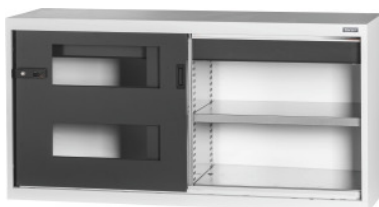

Garant GRIDLINE

**Basskåp med utdragslåda, fönsterförsedda skjutdörrar, 26×14G, höjd: 800mm****Beställningsdata**

Ordernummer	940187 800
GTIN	4062406069919
Artikelklass	9GI

**Beskrivning****Utförande:**

Utrustat skåp i 60×20G, med utdragslådor 26×14G. Hyllor kan monteras i 25 mm raster. Skjutdörrarna är förstärkta på insidan och kan låsas med 2K-Haptoprene®-handtag med stiftcylinderlås. Fasthållning av skjutdörrarna i ändlägen (öppna/stängda). **Nivelleringssockel** på basskåp med 8 individuellt inställbara fötter för utjämning av ojämnheter i underlaget. Skjuthandtag på basskåp i den övre dörrhalvan, på överskåp i den undre dörrhalvan. Utdragslådor fronthöjd 125 mm.

**leveransinnehåll:**

Skåp inklusive hyllor och utdragslådor.

**Lackering:**

Stomme och utdragslådostomme ljusgrå RAL 7035, dörrar och lådfronter antracit RAL 7016, **pulverbelagda.**

**OBS!:**

Hyllor och tillbehör till GridLine skåp se nr 940501 – 940710 och grupp 95.  
Enligt TÜV GS-certifieringen måste alla skåp obligatoriskt säkras mot vältning.

**Teknisk beskrivning**

lådornas effektiva djup i G	14
Bredd	1500 mm
Antal lådor	2

vikt	93 kg
lådornas effektiva djup	350 mm
Handtag positionering	upptill
ComfortClose	nej
Lådutdrag (delvis/helt utdragbar)	100 %
Lådornas effektiva yta i G	26×14
lådornas effektiva bredd	650 mm
höjd	800 mm
antal hyllor	2
bredd i G	60
Elektroniskt låssystem – kan riggas om	ja
lådornas effektiva bredd i G	26
Hyllplanets bärförmåga/maximal jämnt fördelad last (på metall)	100 kg
Bärförmåga låda/utdragshylla	75 kg
djup i G	20
Djup	500 mm
effektiv höjd	663 mm
Materialtjocklek	0,9 mm
Bärförmåga invändigt i skåpstomme	1000 kg
Höjdställning i raster	25 mm
Cylinderlås	modulär låscynder
Färgval	RAL 9002, 7035, 7005, 7016, 6011, 5018, 5012, 5011, 5005, 3003
Utdragslådor effektiv bredd x effektivt djup i G	26×14G
Skåptyp	Basskåp
Produktslag	Hyllskåp