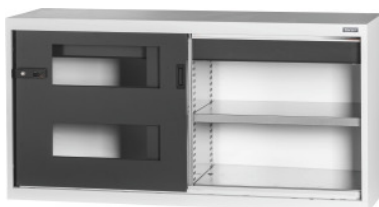

Garant GRIDLINE

**Basskåp med utdragslåda, fönsterförsedda skjutdörrar, 26×14G, höjd: 750mm****Beställningsdata**

Ordernummer	940187 750
GTIN	4062406067007
Artikelklass	9GI

**Beskrivning****Utförande:**

Utrustat skåp i 60×20G, med utdragslådor 26×14G. Hyllor kan monteras i 25 mm raster. Skjutdörrarna är förstärkta på insidan och kan låsas med 2K-Haptoprene®-handtag med stiftcylinderlås. Fasthållning av skjutdörrarna i ändlägen (öppna/stängda). **Nivelleringssockel** på basskåp med 8 individuellt inställbara fötter för utjämning av ojämnheter i underlaget. Skjuthandtag på basskåp i den övre dörrhalvan, på överskåp i den undre dörrhalvan. Utdragslådor fronthöjd 125 mm.

**leveransinnehåll:**

Skåp inklusive hyllor och utdragslådor.

**Lackering:**

Stomme och utdragslådostomme ljusgrå RAL 7035, dörrar och lådfronter antracit RAL 7016, pulverbelagda.

**OBS!:**

Hyllor och tillbehör till GridLine skåp se nr 940501 – 940710 och grupp 95.  
Enligt TÜV GS-certifieringen måste alla skåp obligatoriskt säkras mot vältning.

**Teknisk beskrivning**

Elektroniskt låssystem – kan riggas om	ja
lådornas effektiva djup i G	14
Lådornas effektiva yta i G	26×14

Bredd	1500 mm
effektiv höjd	613 mm
bredd i G	60
Antal lådor	2
Djup	500 mm
lådornas effektiva bredd i G	26
Lådutdrag (delvis/helt utdragbar)	100 %
antal hyllor	2
ComfortClose	nej
Handtag positionering	upptill
djup i G	20
vikt	90 kg
lådornas effektiva bredd	650 mm
höjd	750 mm
Bärförmåga låda/utdragshylla	75 kg
Hyllplanets bärförmåga/maximal jämnt fördelad last (på metall)	100 kg
lådornas effektiva djup	350 mm
Materialtjocklek	0,9 mm
Bärförmåga invändigt i skåpstomme	1000 kg
Höjdställning i raster	25 mm
Cylinderlås	modulär låscynder
Färgval	RAL 9002, 7035, 7005, 7016, 6011, 5018, 5012, 5011, 5005, 3003
Utdragslådor effektiv bredd x effektivt djup i G	26×14G
Skåptyp	Basskåp
Produktslag	Hyllskåp